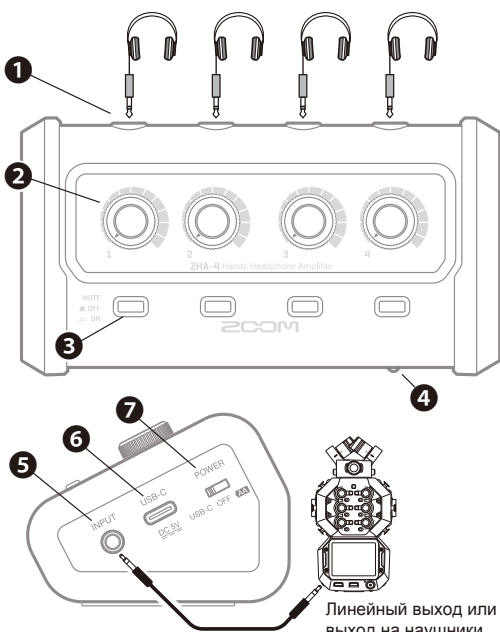

ZNA-4

Портативный усилитель для наушников

Особенности

- Портативный усилитель для стереонаушников, позволяющий производить прецизионный мониторинг сигнала.
- 4 независимых 3,5-мм выхода на наушники с отдельными регуляторами громкости.
- Отдельные кнопки MUTE для каждого канала позволяют мгновенно заглушать сигнал на отдельных каналах, не вмешиваясь в общие настройки звучания.
- Вариательная система питания устройства: можно использовать батареи AA, коннектор USB Type-C от адаптера USB AC или пауэр-банк USB.

Элементы интерфейса

1 Выходы на наушники

Четыре отдельных встроенных 3,5-мм выхода на наушники.

2 Регуляторы громкости

Отдельный регулятор для каждого выхода.

3 Кнопки MUTE

Отдельная кнопка заглушения для каждого канала.

4 Индикатор заряда

Горит зеленым: заряд высокий
Горит красным: заряд низкий: пора заменить батареи.

5 3,5-мм вход

Соедините его с линейным выходом или выходом на наушники другого аудиоустройства.

6 USB-порт с шиной питания (Type-C)

К нему можно подключить адаптер питания или портативный пауэр-банк.

7 Переключатель питания устройства

AA (справа): Вкл., питание от двух батарей AA
OFF (посередине): Выключено
USB-C (слева): Вкл., питание от USB-C